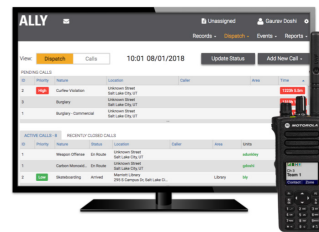

违规停留警报

当有人撬门而入时通知安保团队。

COMMUNICATE 协作

指令传达

在初次报警之后，将人员的图像和位置发送到现场安保团队，以驱散人群并关上大门。

RESPOND 处置

采取纠正措施

安保人员发现违规停留人员，他们是正在抽烟休息的季节性员工。主管采取纠正措施，并使用预先填充字段和相关数据记录事件，以供进一步培训和分析。

技术视图

DETECT 发现

- Avigilon 视频监控摄像头
- 对讲机报警

ANALYZE 分析

- Avigilon 视频监控摄像头
- Avigilon 控制中心
- 视频分析：违规停留
- 对讲机报警

COMMUNICATE 协作

- 对讲通信：语音和多媒体
- WAVE PTX：宽带一键通与多媒体共享
- 调度软件

RESPOND 处置

- 控制室解决方案

* 监控记录仅供说明之用

摩托罗拉系统(中国)有限公司 营销支持中心热线：4001 202 101 更多产品信息，请浏览：www.motorolasolutions.com.cn

MOTOROLA、MOTO、MOTOROLA SOLUTIONS 以及风格化的 M 徽标是 Motorola Trademark Holdings, LLC 的商标或注册商标，并在授权范围内使用。所有其他商标均为其各自持有人的财产。©2021 Motorola Solutions, Inc. 保留所有权利。2021 年 1 月