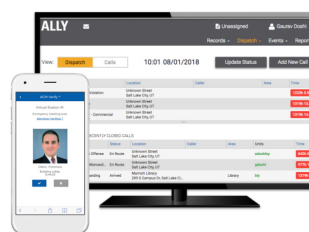

情况分析

安保人员快速评估相关视频以了解情况，并按照规程在员工撤离时监控整个站点。

COMMUNICATE 协作

指令传达

根据安全规程派遣响应团队。向所有员工批量发送疏散通知。

RESPOND 处置

事件管理和报告

相关部门和消防人员到达现场。门禁管理器 (ACM) 核实并确认集合时员工和访客的位置。记录事件报告，以供进一步分析和调查。

技术视图

DETECT 发现

- 环境报警管理
- 对讲通信

ANALYZE 分析

- Avigilon 视频监控防爆摄像头
- Avigilon 控制中心

COMMUNICATE 协作

- 对讲通信：语音和多媒体
- WAVE PTX：宽带一键通与多媒体共享
- 调度软件

RESPOND 处置

- 门禁管理器 (ACM) 验证
- 关键连接
- 控制室解决方案

* 监控记录仅供说明之用

摩托罗拉系统(中国)有限公司 营销支持中心热线：4001 202 101 更多产品信息，请浏览：www.motorolasolutions.com.cn

MOTOROLA、MOTO、MOTOROLA SOLUTIONS 以及风格化的 M 徽标是 Motorola Trademark Holdings, LLC 的商标或注册商标，并在授权范围内使用。所有其他商标均为其各自持有人的财产。©2021 Motorola Solutions, Inc. 保留所有权利。2021 年 1 月