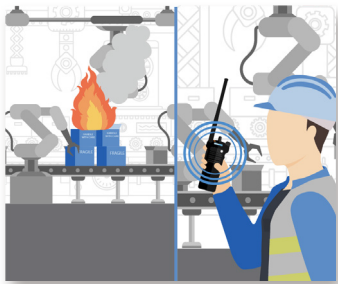

案例

消防与疏散

安全制造

运营视图

DETECT 发现

火灾检测

报警器检测到发生火灾或物质泄漏，并自动向安全和运营团队的对讲机发送通知。

ANALYZE 分析

情况分析

安保人员快速评估相关视频以了解情况，并按照规程在员工撤离时监控整个站点。

COMMUNICATE 协作

指令传达

根据安全规程派遣响应团队。向所有员工批量发送疏散通知。

RESPOND 处置

事件管理和报告

相关部门和消防人员到达现场。门禁管理器 (ACM) 核实并确认集合时员工和访客的位置。记录事件报告，以供进一步分析和调查。