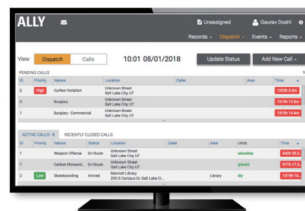

RESPOND 处置

- 控制室解决方案
- 随身摄像头

* 监控记录仅供说明之用