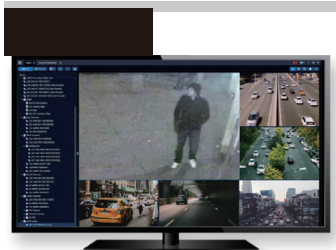

案例

禁区闯入

安全机场

运营视图

发现

禁区活动识别

向安全部门发送有关意外闯入禁区并活动的警报。

分析

全航站楼外貌追踪

捕获闯入者的外貌，并自动通过摄像头在多个区域进行追踪。

协作

指令传达

在发出初始的对讲机警报后，闯入者的图像和位置将被发送到附近的现场安保团队。

反应

事件管理和报告

使用预先填充字段和相关数据记录安全事件，以备进一步培训和分析。

技术视图

发现

- Avigilon 摄像头
- 门禁管理器
- 对讲机报警

分析

- Avigilon 摄像头
- 外貌搜索
- Avigilon 控制中心

协作

- WAVE PTX/ 宽带一键通
- 对讲通信
- 调度
- AVTEC

反应