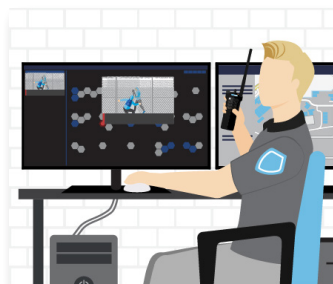

ANWENDUNGSFALL REGELVERSTOSS AUF DEM FLUGFELD

Sichere Flughäfen

Aus Sicht der Betriebsabläufe

ERKENNEN

GROSSE BEREICHE MIT WENIGER AUFWAND IM BLICK BEHALTEN

Nutzen Sie HD-Weitwinkelobjektivkameras, um Ihren Flughafen mit weniger Geräten zu überwachen. Die Kamera erkennt eine Person beim Überklettern eines Zauns zum Flugfeld und alarmiert den Sicherheitsdienst.

KOMMUNIZIEREN

OPTIMALER EINSATZ IHRER RESSOURCEN

Das Versteck eines Eindringlings wird bestimmt und dem gesamten Sicherheitsteam übermittelt, damit die Person aufgehalten werden kann.

ANALYSIEREN

NACHVERFOLGUNG DES ERSCHEINUNGSBILDES

Sie behalten den vollen Überblick über die Lage, während das unerlaubte Eindringen der Person auf dem Flugfeld automatisch mit verschiedenen Kameras nachverfolgt wird.

REAGIEREN

EINSATZ DES NOTFALLTEAMS

Zur Einleitung von Notfallmaßnahmen wird die örtliche Polizei direkt per Video informiert und der Einsatz wird mit relevanten Daten protokolliert.

Aus Sicht der Technologie

ERKENNEN

- Avigilon Kameras
- Erkennung ungewöhnlicher Bewegungen
- Avigilon Unity Video
- Alarmierung per Funk (Radio Alert)