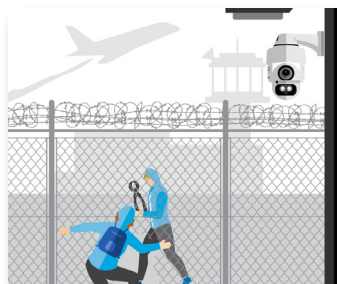

ANWENDUNGSFALL REGELVERSTOSS AUF DEM FLUGFELD

Sichere Flughäfen

Aus Sicht der Betriebsabläufe

ERKENNEN

GROSSE BEREICHE MIT WENIGER AUFWAND IM BLICK BEHALTEN

Nutzen Sie HD-Weitwinkelobjektivkameras, um Ihren Flughafen mit weniger Geräten zu überwachen. Die Kamera erkennt eine Person beim Überklettern eines Zauns zum Flugfeld und alarmiert den Sicherheitsdienst.

KOMMUNIZIEREN

OPTIMALER EINSATZ IHRER RESSOURCEN

Das Versteck eines Eindringlings wird bestimmt und dem gesamten Sicherheitsteam übermittelt, damit die Person aufgehalten werden kann.

ANALYSIEREN

NACHVERFOLGUNG DES ERSCHEINUNGSBILDES

Sie behalten den vollen Überblick über die Lage, während das unerlaubte Eindringen der Person auf dem Flugfeld automatisch mit verschiedenen Kameras nachverfolgt wird.

REAGIEREN

EINSATZ DES NOTFALLTEAMS

Zur Einleitung von Notfallmaßnahmen wird die örtliche Polizei direkt per Video informiert und der Einsatz wird mit relevanten Daten protokolliert.

Aus Sicht der Technologie

ERKENNEN

- Avigilon Kameras
- Erkennung ungewöhnlicher Bewegungen
- Avigilon Unity Video
- Alarmierung per Funk (Radio Alert)