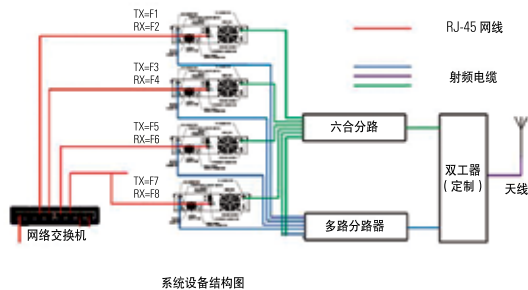

傣秀剧场管理团队对于无线综合调度系统的需求包括：建立一个高效稳定、覆盖剧场所有区域的无线通信网络；对每个职能部门进行分组，所建系统能满足剧场所有职能部门的通话需求，保证内部运作的常规需求；在突发紧急事件时，或需要剧场领导统一调度的情况下，可通过指挥中心任意控制各个部门之间通话；系统可通过后台管理系统进行管理和控制等。

在嘈杂的客流与安静的演出环境中实现完美的协调与调度，这本身就是对“以人为本”的最好诠释。

案例分析 西双版纳傣秀剧场

系统设计五原则

西双版纳傣秀剧场的数字通信调度系统总体设计目标和原则是“高效有序、方便实用、信息共享、安全稳定、可护性强”。

系统规划考虑如下原则：开放性和标准化，广泛采用遵循国际标准的产品和技术，以便于系统的互联互通和扩展；成熟性和先进性，在进行系统设计时尽量采用标准和广泛应用的成熟技术；灵活性和可扩展性，系统能够在应用过程中根据实际情况改变网络应用环境，灵活组合通话及系统配置，充分考虑后续扩容空间；可靠性，对关键设备进行冗余设计，保证整个系统安全、可靠运行；安全性，保证系统具有高度的保密性和安全性。

摩托罗拉系统的合作伙伴重庆斯迪讯科技有限公司（以下简称：斯迪讯）有力的协助了西双版纳傣秀剧场实施了基于MOTOTRBO™的数字无线通信系统。通过部署MOTOTRBO™单基站数字集群，以及4套摩托罗拉MOTOTRBO™ R8200中继台、119部MOTOTRBO™ P6620数字对讲机，另加耳机、智能排充等配件，充分满足了西双版纳傣秀剧场对无线通信调度系统的需求。

数字技术随时随地传声音

MOTOTRBO™ Capacity Plus 单站点智能信道共享系统，是一款经济、高效的单基站集群通信解决方案，通过IP网络连接系统中的中继台和数字对讲机，傣秀剧场管理团队可以高质量地在室内外区域获得连续且高效的通信。特别在地上3层、地下2层以及有大量水体设备的遮挡下，MOTOTRBO™ Capacity Plus 单站点智能信道共享系统很好的连接了傣秀剧场的20多个业务部门，整体信号质量好、通信语音清晰。随着西双版纳万达的发展，我们的系统随时可以多元化扩展到MOTOTRBO™ Link Capacity Plus，提供更广阔的覆盖范围及容量。