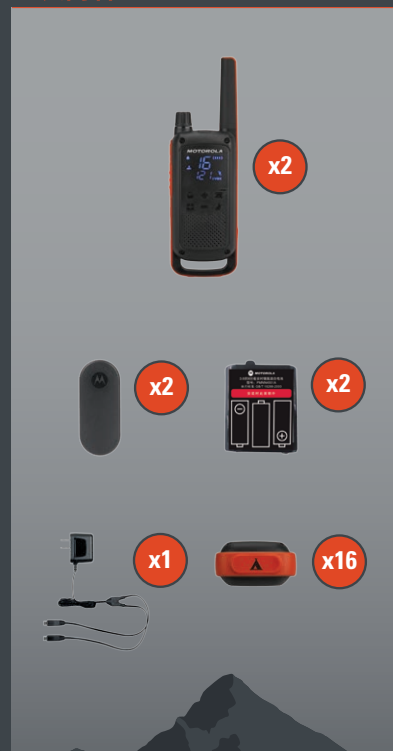

T82

WALKIE-TALKIES
公众对讲机

GO ADVENTURE 探索无止境

一般特性

型号: T82 公众对讲机
颜色: 橙色兼黑色
频段: 409 兆
发射功率: 500mW
带宽: 12.5Khz
信道: 20 兆信道和 121 个静音码
(38 个 CTCSS 标准码和 83 个 DCS 代码)
重量: 197 克 (包括皮带扣和电池)
尺寸 (宽 x 长 x 高): 5.7 x 18.1 x 3.3 厘米

包装内容

2 台公众对讲机
2 个皮带扣
带 2 个 micro USB 插口的电源充电器
2 块镍氢可充电电池组
个性化贴纸 (16 张)
说明书

特性

隐形显示屏
LED 手电筒
信道扫描
VOX
自动静噪
信道监控器
紧急报警按钮
轻松配对
双信道监控器

如欲了解更多信息, 请访问
frs.motorolasolutions.com

*基于标准的 5/5/90 工作周期使用率。

MOTOROLA、MOTO、MOTOROLA SOLUTIONS 以及风格化的 M 徽标是 Motorola Trademark Holdings, LLC 的商标或注册商标, 并在授权范围内使用。
所有其他商标均为其各自持有人的财产。© 2018 Motorola Solutions, Inc. 保留所有权利。

机械特性

键盘锁
电池电量指示灯
皮带扣
Micro USB 充电端口
2.5 毫米耳机插孔
IPx2 防水溅等级

提示

20 种电话铃声
振动提醒
按键音
语音结束提示音

电源

可充电镍氢电池组 (内附)
兼容标准 AA 电池

电池续航时间

800mAh 镍氢电池 (内附) — 长达 18 个小时*
1,300mAh 大容量镍氢电池 (可选) — 长达 26 个小时*

充电

Micro USB 充电器 (内附)

MOTOROLA
SOLUTIONS

滑雪

远足

骑行

爬山

单板滑雪

包装内容

关注官方微信服务号:
摩托罗拉系统