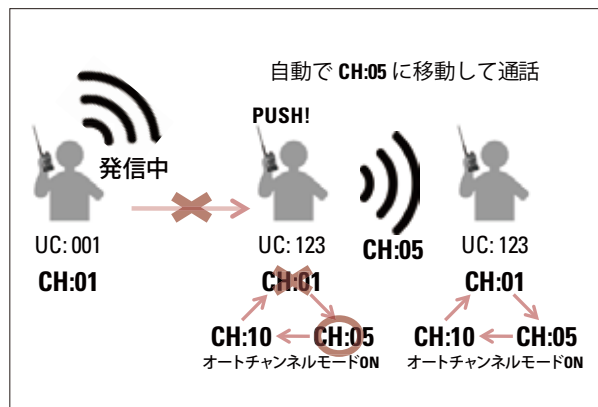

*表示価格は税抜きです。表示価格に消費税が別途加算されます。

プロフェッショナルユーザーから高い信頼を得ている
モトローラ・ソリューションズの
デジタル簡易無線機に新モデル誕生。
使用しやすいコンパクトサイズで2.5Wの大出力を実現し、
オートチャンネルモード搭載で混信の可能性を激減。
高い堅牢性で屋内外問わず様々なワークシーン、
そしてレジャーでもご活用いただけます。

使いやすさ

- 大型液晶
- ワンタッチミュート(消音)ボタン
- 弱電界アラーム機能

クリアな音声通話

- デジタルならではのクリアな音質
- 雑音を低減するノイズキャンセリング機能
- 500mWの大音量

空きチャンネルへ自動切り替え

オートチャンネル機能

他の無線機が使用しているチャンネルを避けて、予め設定してあるチャンネルから空いているチャンネルを選んで自動的に切り替え通話を行う、オートチャンネル機能を搭載しました。例えば、予めCH:01、05、10を選択しておきます。自局が話そうと思ってプレストークボタンを押した時、既にCH:01が他局により使用中だと通常は送信できません。しかし、オートチャンネルモードを有効にしておくと、CH:01が空いていなければCH:05へ、さらにCH:05も空いていなければCH:10へ自動的に移動して通話を行うことができます。これにより、混信で通話できない可能性が劇的に低減し、多くのユーザーが無線機を使用している大型イベント会場やレジャー施設でも、確実な通話を実現します。

※ オートチャンネルモードは、UC通信でのみ有効です。また、通話を行う全ての無線機を同様に設定する必要があります。

風雨でも安心の設計

トップクラスの防塵・防水性(IP67※)

風雨を直接受ける屋外での使用を想定した構造。異物や水の浸入からしっかりと無線機を守ります。

※ IEC(国際電気標準会議)に基づく防塵や浸水に関する保護等級
防塵性:IP6X(耐塵形)・・・防塵の侵入から完全に保護されている事
防水性:IPX7(防浸形)・・・真水/静水に水深1mの位置で30分間浸しても機器の動作に影響をおよぼさない事