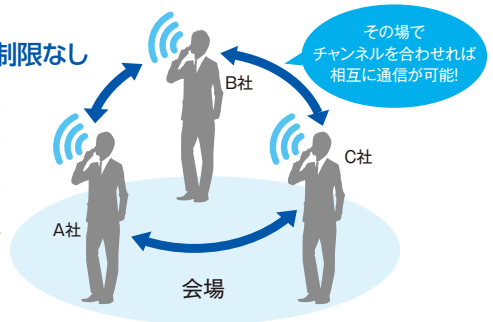

*PMNN4536使用、2.5W出力、送信5/受信5/待ち受け90の繰り返し時

「デジタル簡易無線登録局」とは

免許不要の登録制度対応

登録制度とは、電波法改正により2局以上の無線局を登録する「包括登録」制度の流れ
 ■2局以上の無線局を登録する「包括登録」制度の流れ
 登録制度とは、電波法改正により2局以上の無線局を登録する「包括登録」制度の流れ
 登録制度とは、電波法改正により2局以上の無線局を登録する「包括登録」制度の流れ

通信相手の制限なし

「3R」の種別コードを持つ無線機であれば、どの無線機同士でも通信が可能。複数の企業が集まる合同事業やイベントなどで、大いに力を発揮します。

私どもがお手伝いいたします。お気軽にご相談ください。

モトローラ・ソリューションズ株式会社 PCR事業部
 〒108-0023 東京都港区芝浦4-6-8 田町ファーストビル
0066-33-813730 (通話無料)
http://www.motorolasolutions.com/ja_jp.html