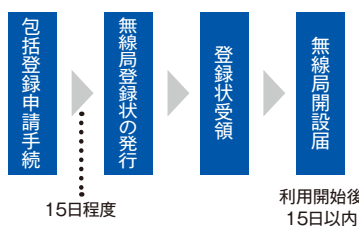

■さまざまな用途に対応した豊富なアクセサリ

ミドルリモートスピーカマイク ①PMMN4022 ウインドノイズキャンセリング型 3.5mmジャック付き ②PMMN4023 防浸型(IP57)	PMMN4022用D型イヤホン PMLN4620 3.5mmプラグ	2ピースイヤホンマイク(PTT付) NEAUD1000 ベーシックなタイプ型イヤホンマイク	アコースティックチューブ付 2ピースイヤホンマイク(PTT付) PMLN4608 着用しても気付かれにくいアコースティックチューブ付	
2ピースサーベランス イヤホンマイク(PTT付) ブラック:PMLN4999 目立たせず装着が可能	ブームマイク付ヘッドセット(PTT付) JMNN4066	骨伝導ヘッドセット(PTT付) PMLN4585 高騒音下でもクリアに通信	アンテナ ウルトラスタビーアンテナ ATU-17J 50mm 携帯性を重視 スタビーアンテナ ATU-12J(付属品同等品) 100mm 携帯性と通信範囲 のバランス型 ホイップアンテナ ATU-6J 203mm 広範囲での 通信に	
リチウムイオン電池パック (付属品同等品) PMNN4536	急速充電器 (付属品同等品) PMPN4224 ※PMNN4536を約3.5時間でフル充電	急速充電器ACアダプター (付属品同等品) PS000042A41		

■主な仕様

送受信周波数	デジタル簡易無線登録局(6.25kHz 間隔, 30 波) 351.20000MHz ~ 351.38125MHz 上空用チャンネル(6.25kHz 間隔, 5波) 351.16875MHz ~ 351.19375MHz(モニターのみ可)
電波型式	F1C/F1D/F1E/F1F
通信方式	単信プレストーク式
送信出力	1W/2W/2.5W
受信感度	2dBμV以下 (BER=1%)
低周波出力	500mW 以上 (10% 歪時)
動作温度範囲	-20℃~ +60℃
定格電圧	DC3.7V ± 10%
電池持続時間	約13時間(セーブ機能ON)/約10時間(セーブ機能OFF)*
本体寸法	W54.0×H88.0mm×D29.2mm(アンテナおよび突起物を含まず)
本体重量	約185g (PMNN4536A、アンテナ、ダストカバーを含む)

*PMNN4536使用、2.5W出力、送信5/受信5/待ち受け90の繰り返し時

「デジタル簡易無線登録局」とは

免許不要の登録制度対応

登録制度とは、電波法改正により2局以上の無線局を登録する「包括登録」制度の流れ
■2局以上の無線局を登録する「包括登録」制度の流れ
登録制度とは、電波法改正により2局以上の無線局を登録する「包括登録」制度の流れ
登録制度とは、電波法改正により2局以上の無線局を登録する「包括登録」制度の流れ