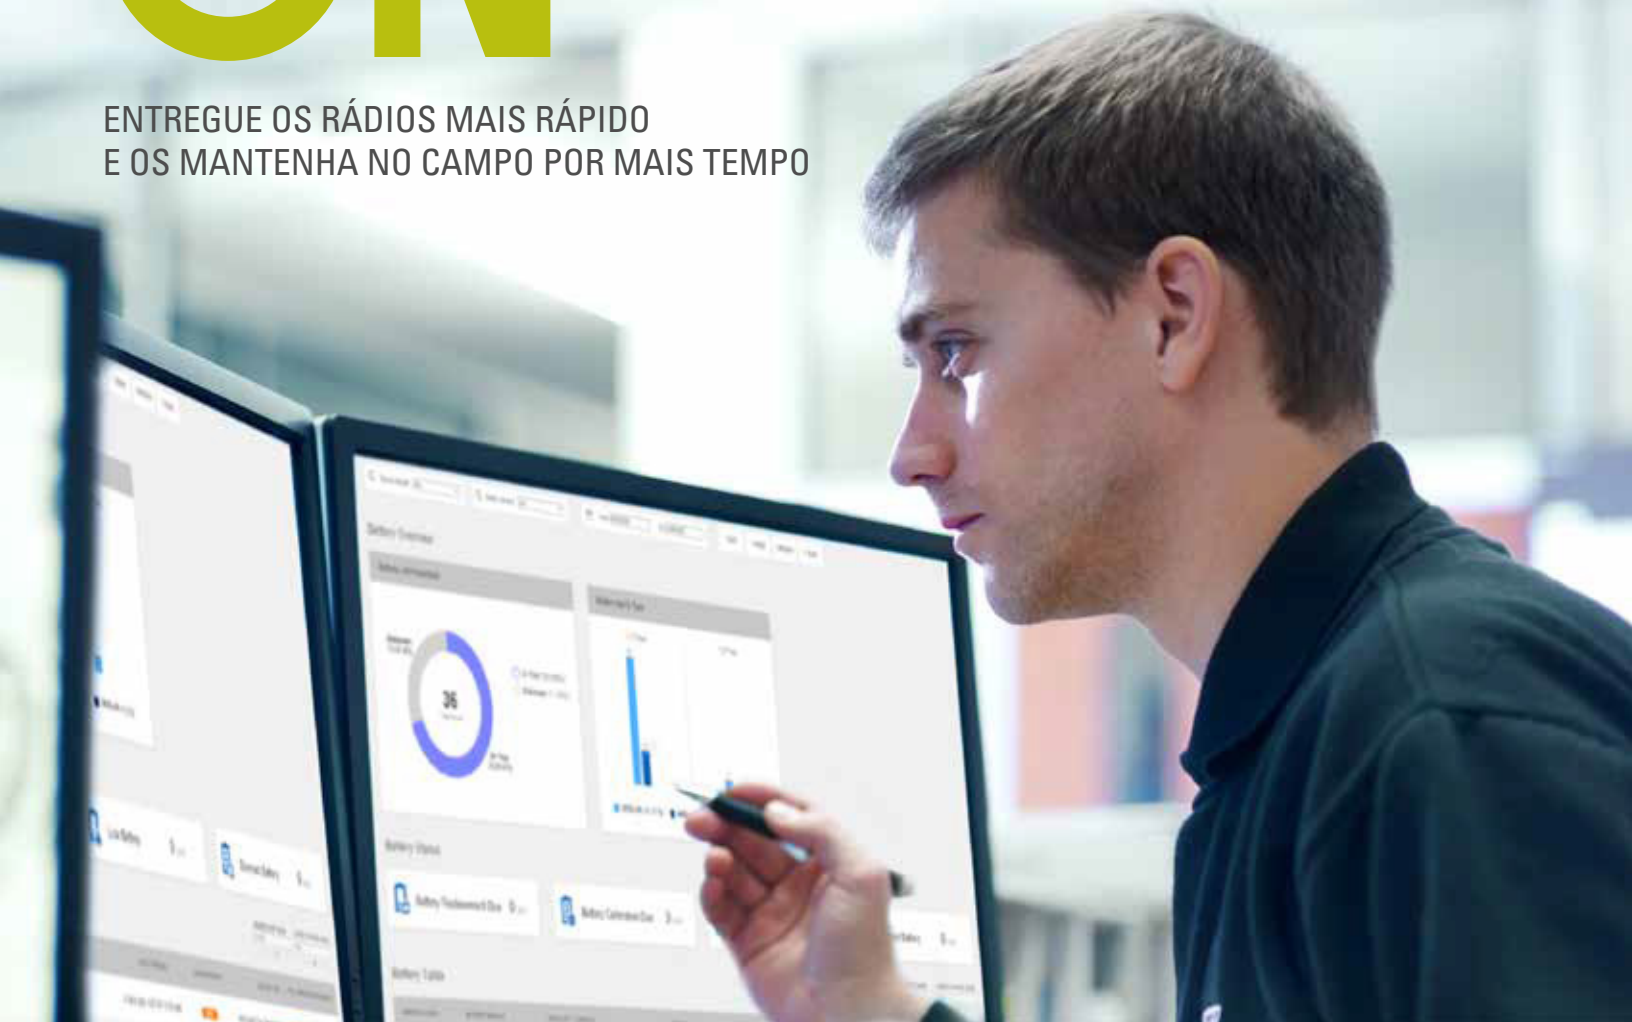

ION

ENTREGUE OS RÁDIOS MAIS RÁPIDO
E OS MANTENHA NO CAMPO POR MAIS TEMPO

CONFIGURAÇÃO E ATUALIZAÇÕES RÁPIDAS

A configuração de dispositivo inteligente e programação remota reduzem substancialmente o tempo e os recursos necessários para abastecer e atualizar a frota MOTOTRBO Ion. A programação em nuvem por LTE combinada com os métodos de registro do Android permite a programação remota dos dispositivos em minutos e não meses. Com o Ion, é possível enviar os rádios diretamente ao pessoal sem mesmo manuseá-los. Os dispositivos ficam menos tempo na oficina de rádio e mais tempo no campo. As tarefas rotineiras da sua equipe de TI são dinamizadas. E conforme o software desenvolve, as atualizações remotas podem ser programadas com antecedência para minimizar o tempo de inatividade e paralisação.

GERENCIAMENTO DE DISPOSITIVO ININTERRUPTA

O MOTOTRBO Ion torna o controle da sua frota mais eficiente e mais econômico do que nunca. A central de rádio permite abastecer os rádios remotamente na nuvem, assim, eles ficam prontos para uso no momento em que chegam. Você pode administrar a frota com a solução de gerenciamento de dispositivo móvel de sua escolha. E as APIs do Android Enterprise estão disponíveis para melhorar e customizar ainda mais o gerenciamento de dispositivo.