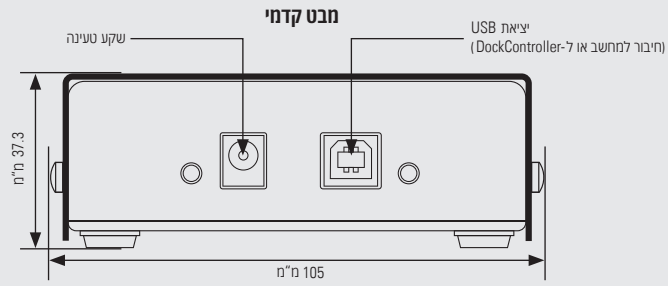

יחידת עגינה עבור 7 מצלמות VT100

הדרך המהירה ביותר לטעינת מצלמות, ניהול הגדרות
והורדת וידאו

גודל וחשקל	
מידות	105 מ"מ x 37.3 מ"מ x 436 מ"מ
משקל	1.31 ק"ג
טעינה והספק	
טעינה	עד 5 שעות
דרישות הספק	ספק 12V/5A, הספק כניסה 100-240V (ספק מצורף)
ממשק	תואם ל-USB 2.0 תואם ל-USB 3.0

מידע כללי	
מספר קטלוגי	VT-100-DOCK7/UK, VT-100-DOCK7/EU, VT-100-DOCK7/ROW
מיועד למספר יחידות VT100 בו-זמנית	7 עגינות למצלמות VT100
אפשרויות הרחבה	ניתן לחבר ל-DockController עד 6 יחידות עגינה בעלות 7 עגינות
תאימות	תואם ל-DockController DC-200
פריסה נוחה	חיבור USB יחיד ל-DockController וספק (כבל USB מצורף) אין צורך בחיווט נפרד לכל מצלמה
קישוריות מהירה על-ידי חיבור / ניתוק פשוט	ניתן לחבר / לנתק בקלות את מצלמות VT100 מיחידת העגינה לשימוש מהיר
עגינה גמישה	גמישות המאפשרת שימוש במגוון אביזרי המצלמה המצורפים. ניתן לקבע בצורה בטוחה למדף או למשטח הרכבה אחר. ניתן גם לקבע בזווית.
אחריות	אחריות למשך שנה אחת אפשרות לאחריות מורחבת