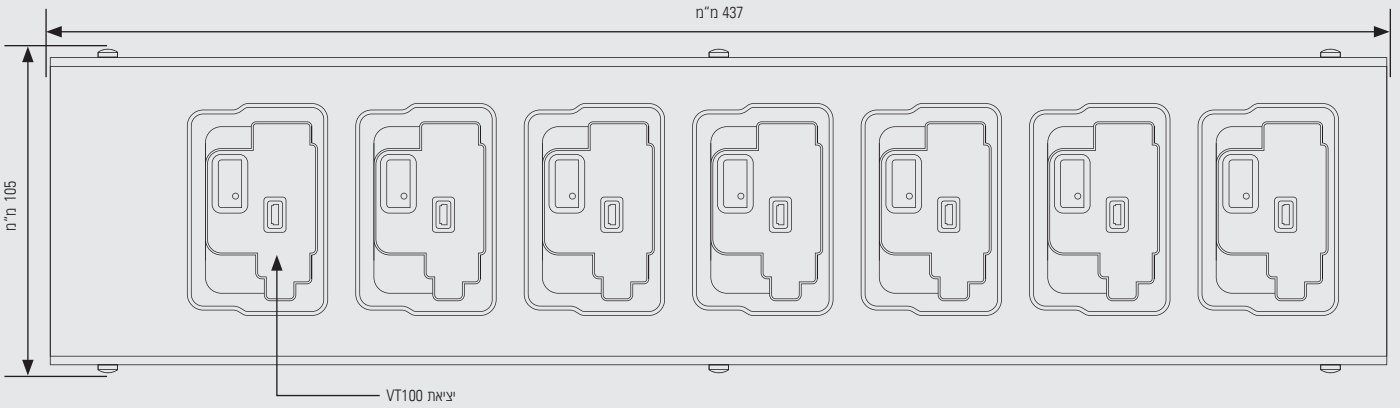

מבט צדדי

מבט עליון

מבט מלמטה

לקבלת מידע נוסף, בקר בכתובת
www.motorolasolutions.com

Motorola Trademark Holdings, LLC הם סימנים מסחריים או סימנים מסחריים רשומים של Motorola Solutions, MOTO, MOTOROLA והשימוש בהם נעשה ברשיון. כל שאר הסימנים המסחריים שייכים לבעליהם בהתאמה. © 2021 Motorola Solutions, Inc. כל הזכויות שמורות. (01-21) (ED-002-054-05)