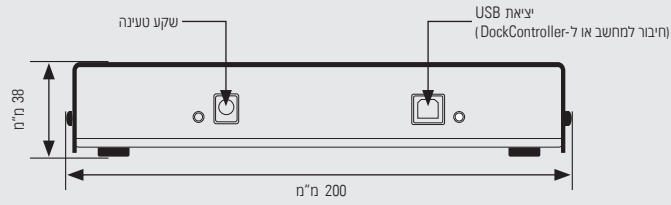

מבט קדמי

מבט צדדי

מבט עליון

מבט תחתון

לקבלת מידע נוסף, בקר בכתובת
www.motorolasolutions.com

Motorola Trademark Holdings, LLC הם סימנים מסחריים או סימנים מסחריים רשומים של Motorola Solutions, MOTO, MOTOROLA והשימוש בהם נעשה ברשיון. כל שאר הסימנים המסחריים שייכים לבעליהם בהתאמה. © 2021 Motorola Solutions, Inc. כל הזכויות שמורות. (01-21) (ED-002-052-07)