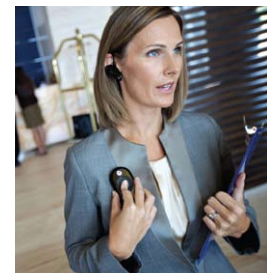

HOTELWEZEN