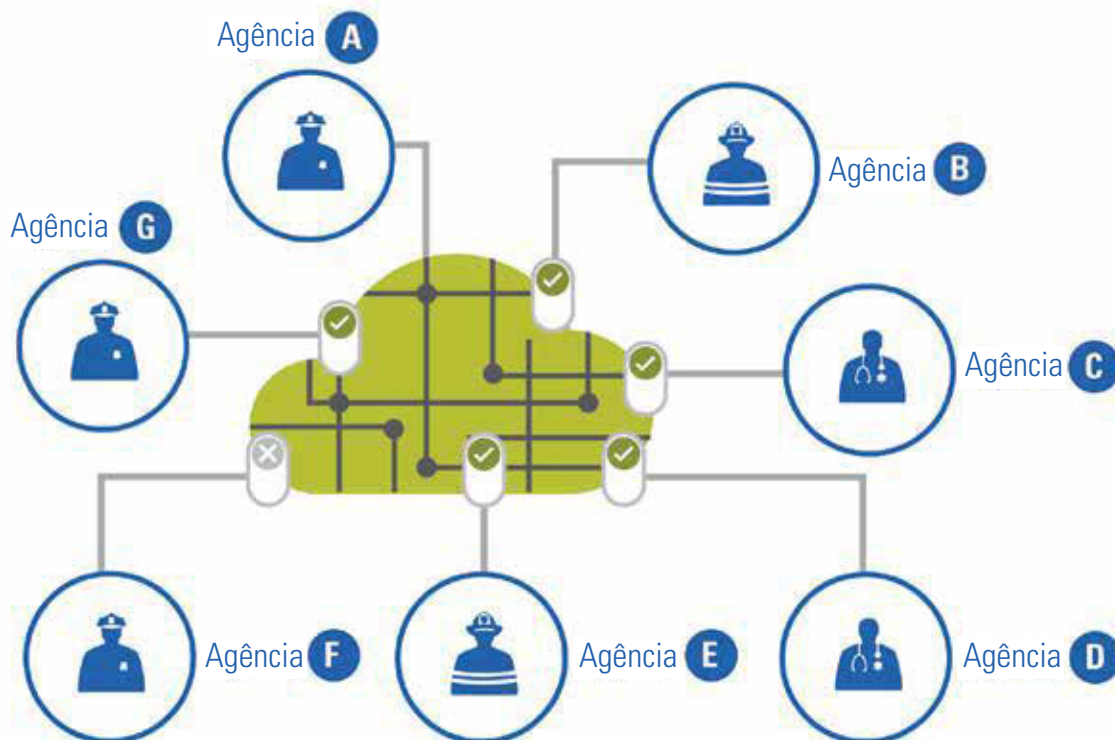

COMUNICAÇÕES COMPLETAS E ESCALÁVEIS

Não importa se uma agência precisa se conectar com duas ou 20 agências, Critical Connect pode se adaptar para atender a esse requisito. Critical Connect é um serviço de interoperabilidade baseado em assinatura, em oposição às soluções oferecidas previamente que requerem grandes investimentos de capital. A taxa de assinatura mensal permite que os clientes ajustem seu nível de serviço de maneira rápida e fácil à medida que suas necessidades aumentam.

Critical Connect também suporta um conjunto completo de recursos, equivalentes aos suportados por uma conexão direta com cabo, para fornecer comunicações interoperáveis entre redes ASTRO@25 e Dimetra XCore.