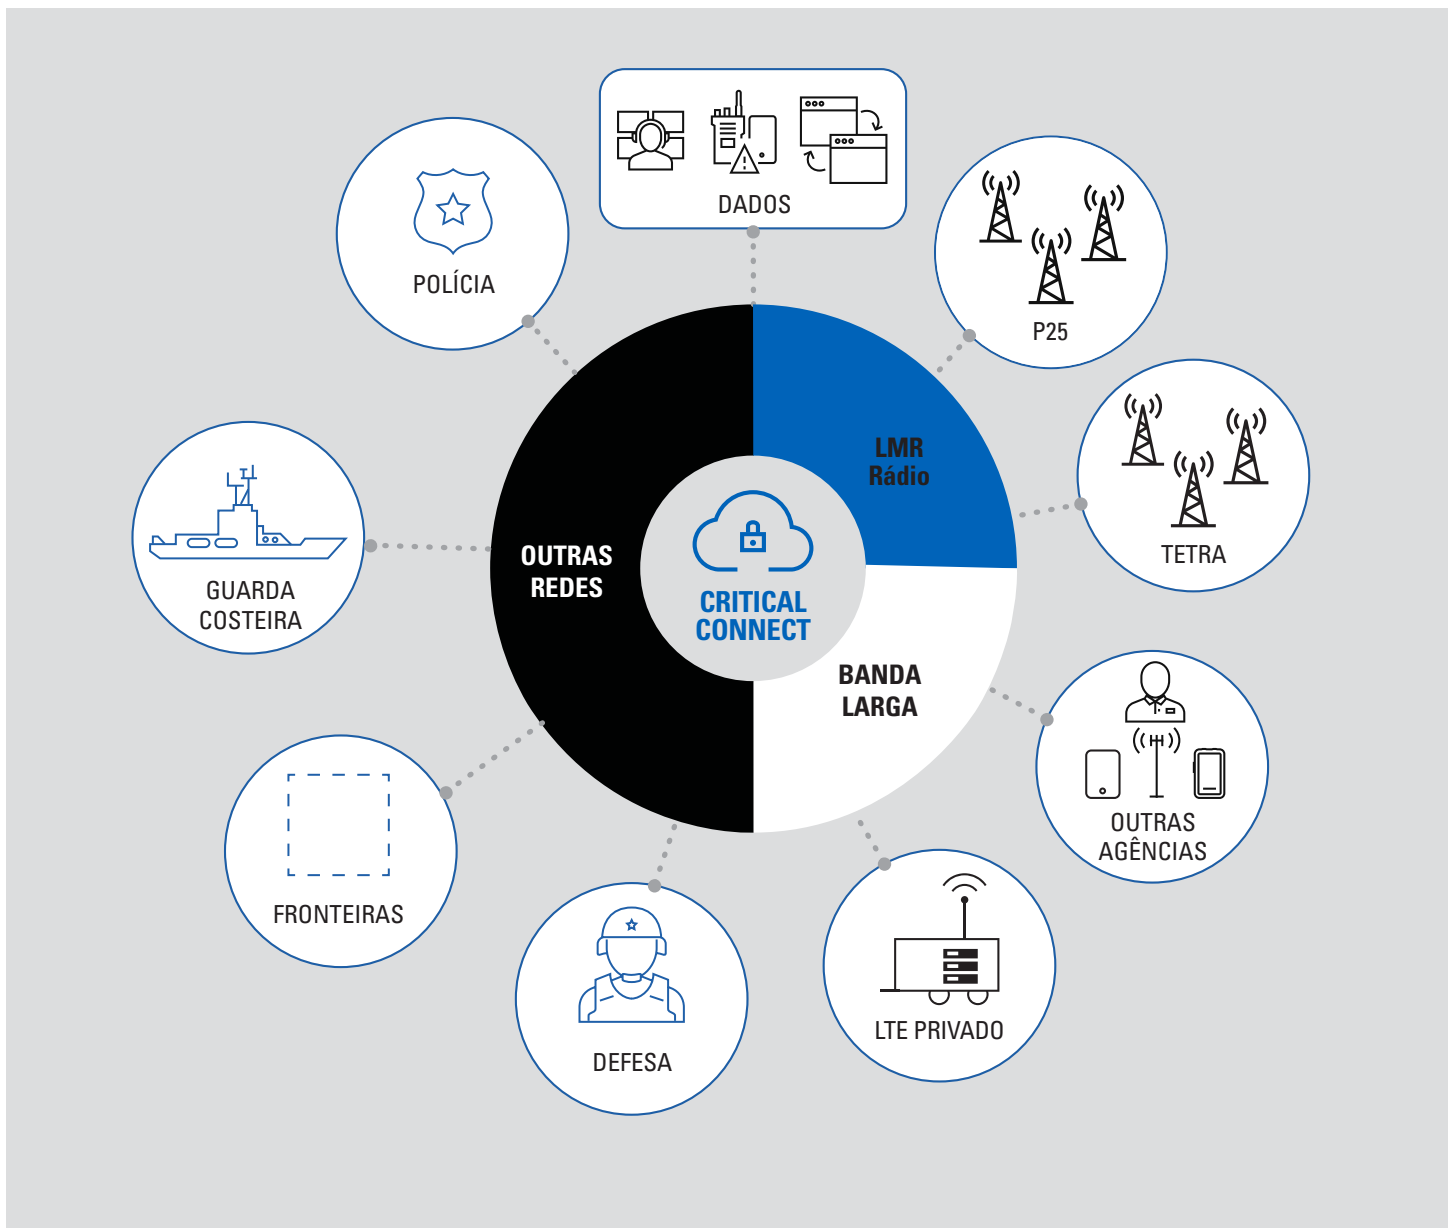

TRANSFORME A MANEIRA DE SE COMUNICAR COM OUTRAS AGÊNCIAS E JURISDIÇÕES COM **CRITICAL CONNECT**

O tamanho e a complexidade dos desastres naturais e daqueles provocados pelo homem exigem cada vez mais uma resposta coordenada em toda a região pelas agências de segurança pública. A disponibilidade de comunicações de voz e dados sem interrupções entre jurisdições para agentes de segurança é essencial para que possam trabalhar em conjunto e fornecer a resposta colaborativa necessária para proteger vidas e propriedades durante eventos catastróficos

“ Em caso de emergência, a confiabilidade das comunicações é crítica. Há desastres, como os furacões de 2017, que colocam continuamente a prova a eficiência do sistema de comunicações de emergência do país. E, como os desastres não sabem de jurisdições, a colaboração dentro e entre regiões é muito importante. ”

Critical Connect da **Motorola Solutions** oferece uma solução baseada em nuvem capaz de acompanhar o ritmo das necessidades das comunicações PTT entre agências e jurisdições. Com o Critical Connect, as agências podem se conectar com outras agências e com o pessoal fora da cobertura do LMR - obtendo uma comunicação PTT dinâmica e sem interrupções sempre e onde for necessário.