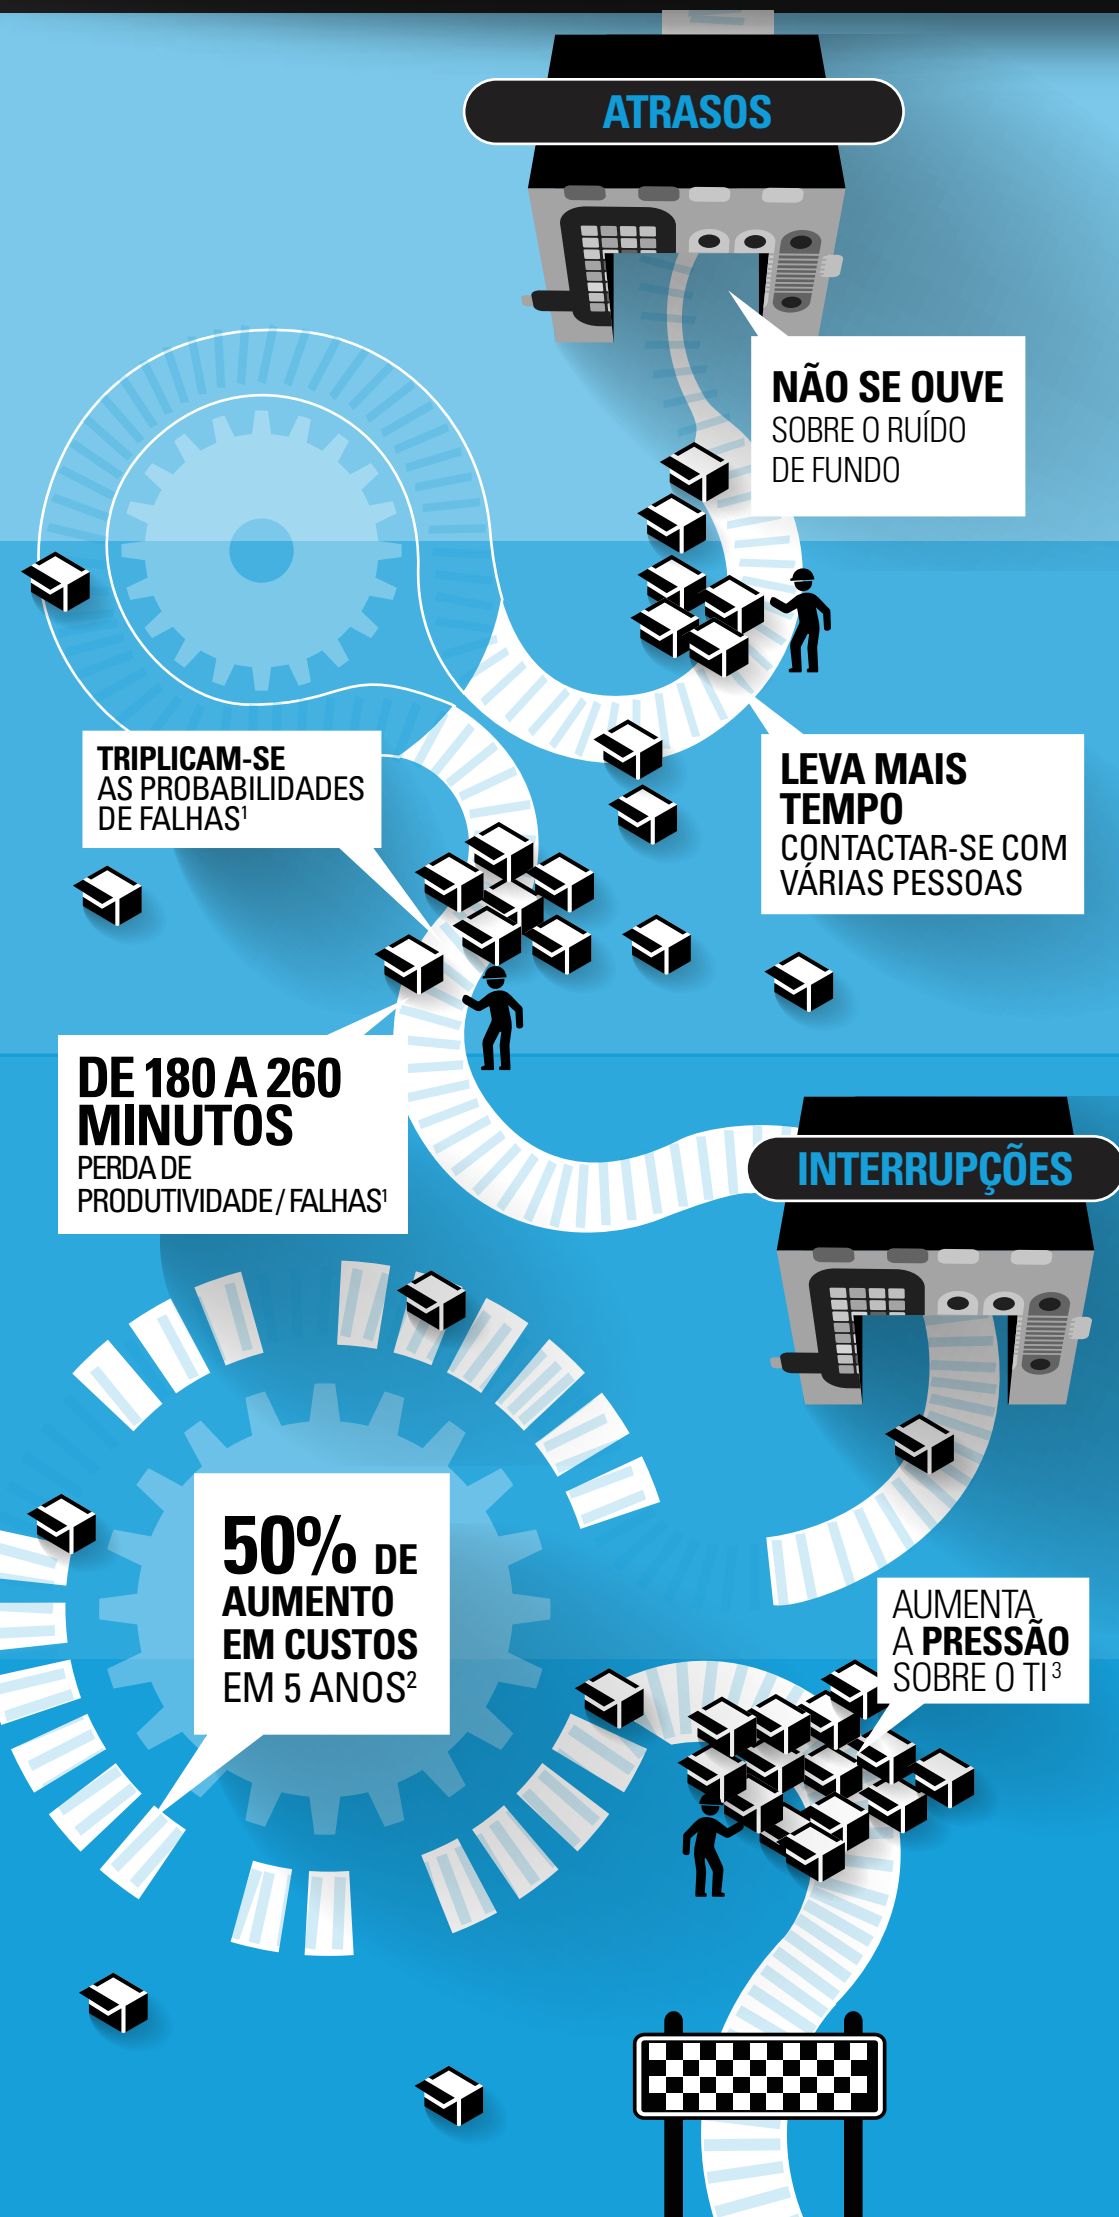

SUA TECNOLOGIA REDUZ O TEMPO DE INATIVIDADE?

TELEFONES CELULARES
TEMPO DE INATIVIDADE

RÁDIOS DIGITAIS
TEMPO DE FUNCIONAMENTO

OS RÁDIOS DIGITAIS AGILIZAM OS PROCESSOS DE MANUFATURA

MOTOROLA
SOLUTIONS

PARA SABER COMO MAXIMIZAR SUA PRODUTIVIDADE, VISITE MOTOROLASOLUTIONS.COM/MOTOTRBO.

Fontes: 1. Krebs, David. "Enterprise Mobility & Connected Devices" VDC Research, agosto de 2013. 2. Mobile Device TCO Models for Line of Business Solutions; Volume 1/Track 7: Enterprise Mobile Device TCO; VDC Research Group, Inc.; Mobile and Wireless Practice; fevereiro de 2013. 3. VDC Research 2012 TCO Analysis