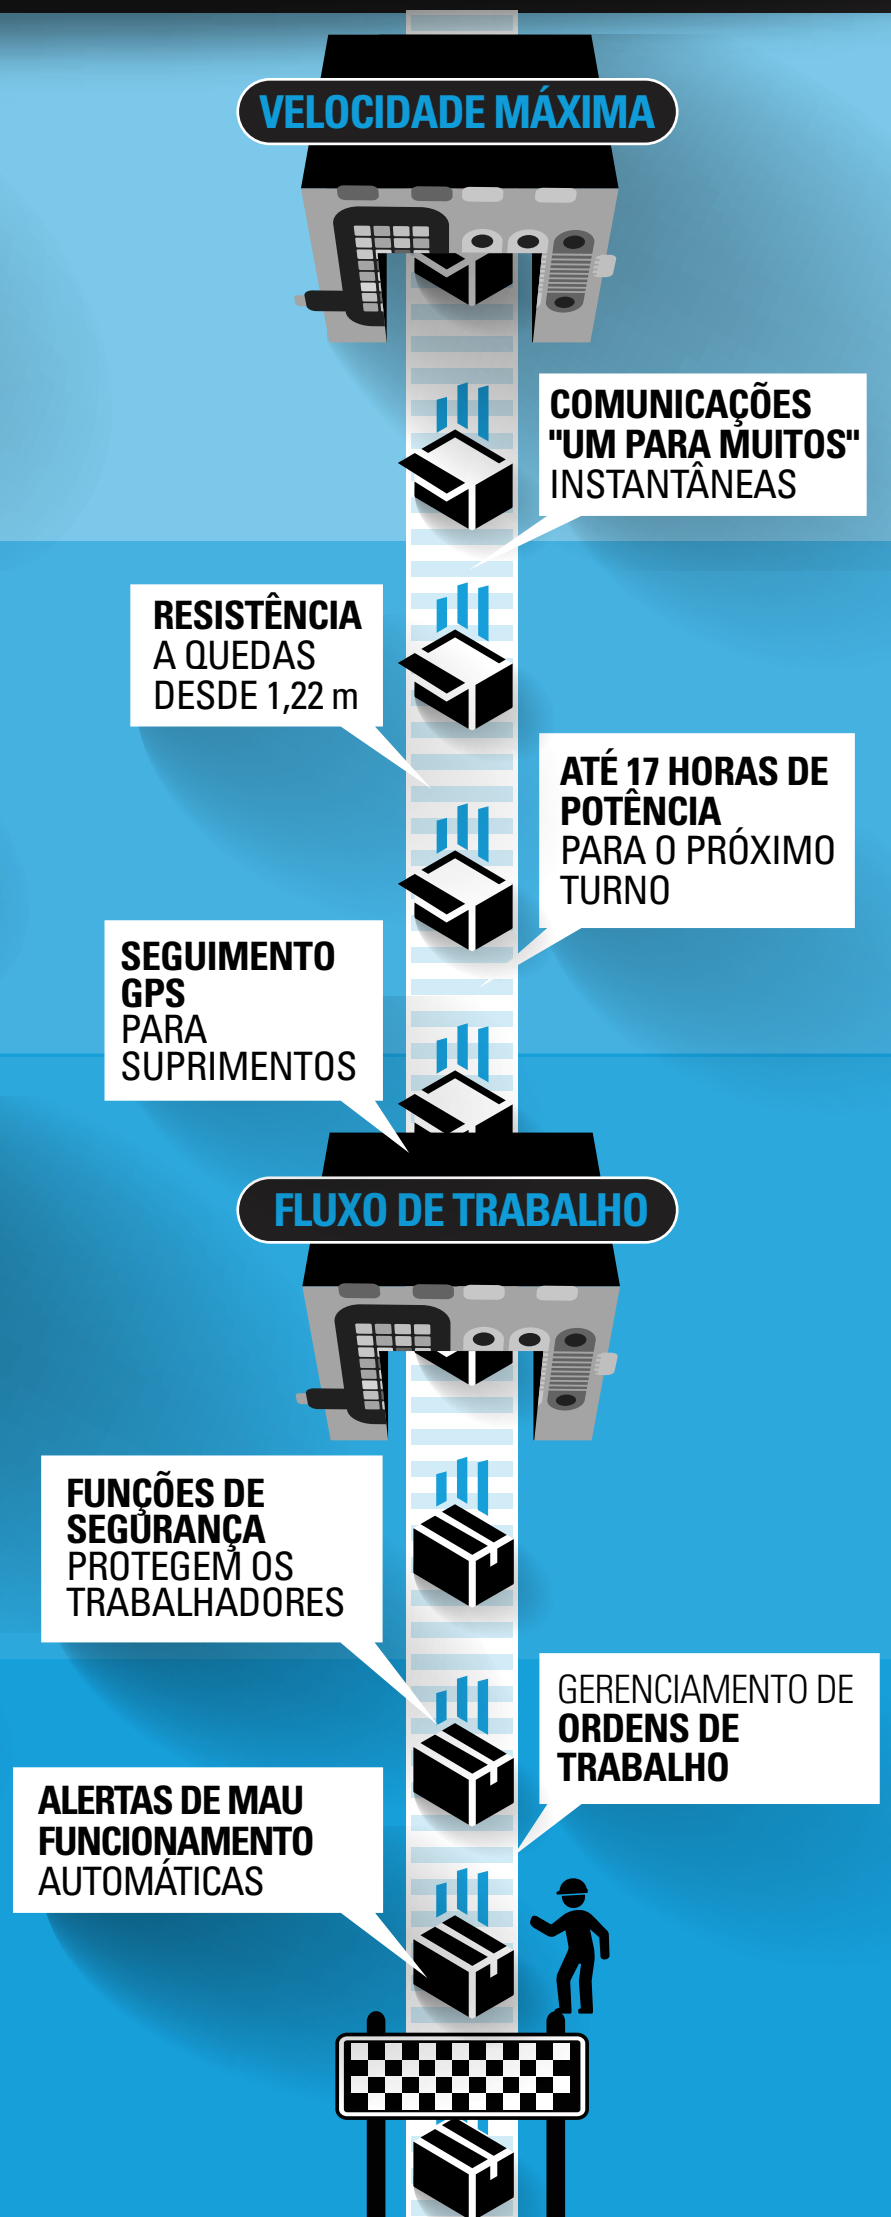

SUA TECNOLOGIA REDUZ O TEMPO DE INATIVIDADE?

TELEFONES CELULARES
TEMPO DE INATIVIDADE

RÁDIOS DIGITAIS
TEMPO DE FUNCIONAMENTO

OS RÁDIOS DIGITAIS AGILIZAM OS PROCESSOS DE MANUFATURA

MOTOROLA
SOLUTIONS

PARA SABER COMO MAXIMIZAR SUA PRODUTIVIDADE, VISITE MOTOROLASOLUTIONS.COM/MOTOTRBO.

Fontes: 1. Krebs, David. "Enterprise Mobility & Connected Devices" VDC Research, agosto de 2013. 2. Mobile Device TCO Models for Line of Business Solutions; Volume 1/Track 7: Enterprise Mobile Device TCO; VDC Research Group, Inc.; Mobile and Wireless Practice; fevereiro de 2013. 3. VDC Research 2012 TCO Analysis