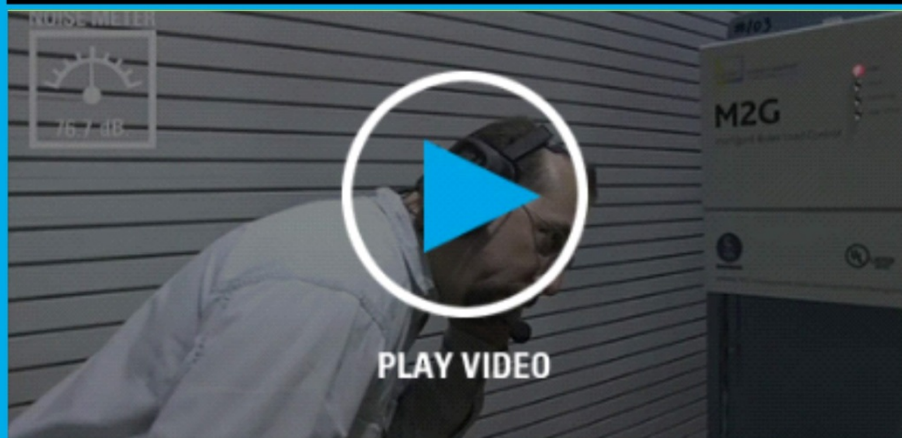

PRÓXIMO VÍDEO

VOLTAR AO TOPO

MICROFONE DUPLO COM CANCELAMENTO DE RUÍDO (RSM INC)

O Microfone Duplo com Cancelamento de Ruído elimina o barulho de fundo para que a sua mensagem seja ouvida, mesmo em ambientes ruidosos. Esta funcionalidade está disponível nos Microfones Alto-Falantes Remotos com Cancelamento de Ruído Industrial (RSM INC), os quais tem um alto-falante potente, até 25% maior do que os RSMs padrão

← **VÍDEO ANTERIOR**

PRÓXIMO VÍDEO →

VOLTAR AO TOPO

AURICULARES XBT WIRELESS PARA SERVIÇOS PESADOS

O Auricular XBT wireless para serviços pesados protege a sua audição, enquanto você mantém o controle total do ambiente. Este fone de ouvido protege contra ruídos prejudiciais, de alto decibel (até 25 dB NRR), enquanto lhe permite ouvir os sons do ambiente - pessoas, alarmes, alertas e muito mais.

← **VÍDEO ANTERIOR**

PRÓXIMO VÍDEO →

VOLTAR AO TOPO

MICROFONE ALTO-FALANTE REMOTO COM TECNOLOGIA BLUETOOTH®

A solução sem fio para rádios móveis permite manter comunicações importantes, mesmo em locais de trabalho remotos. Projetados para clientes que dependem de seus sistemas de rádio móveis de alta potência para se conectar e que trabalham fora de seu veículo.