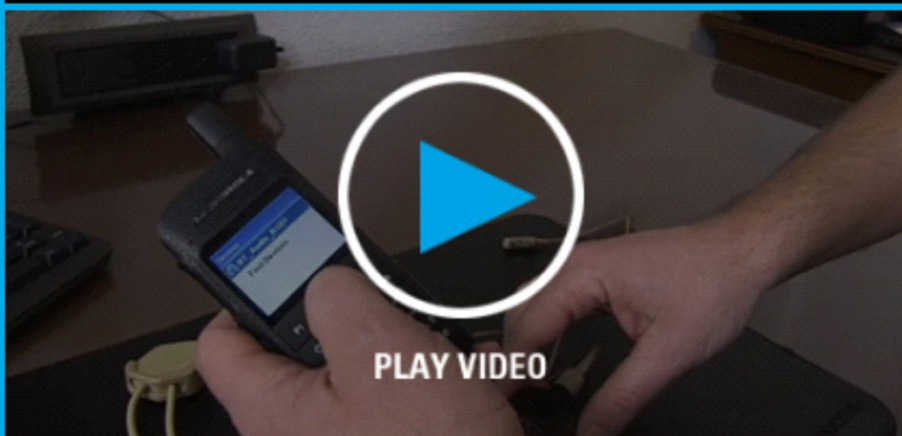

PLAY VIDEO

← VÍDEO ANTERIOR

PRÓXIMO VÍDEO →

VOLTAR AO TOPO

KIT BLUETOOTH WIRELESS COMPLETAMENTE DISCRETO

Integre-se na multidão e evite suspeitas nas operações de segurança mais secretas. Escute as comunicações de rádio em total privacidade, com um pequeno receptor escondido no seu ouvido, microfone sob o colarinho e um circuito de comunicação sob sua camisa ou jaqueta.