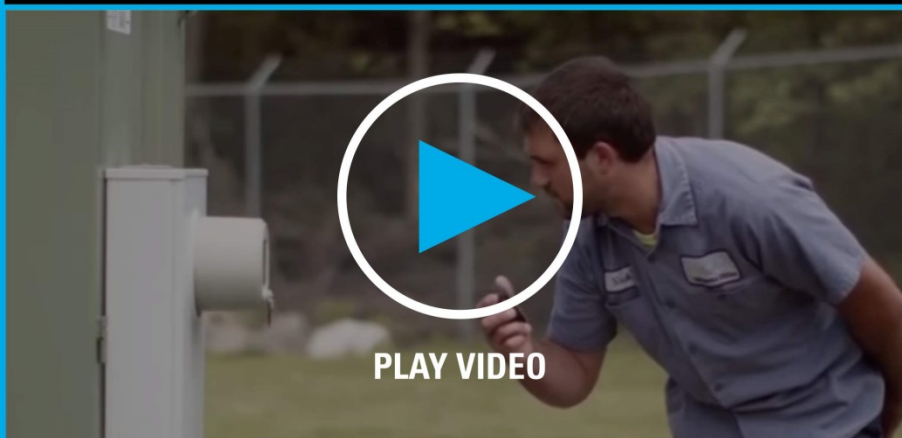

← **VÍDEO ANTERIOR**

PRÓXIMO VÍDEO →

VOLTAR AO TOPO

MICROFONE ALTO-FALANTE REMOTO COM TECNOLOGIA BLUETOOTH®

A solução sem fio para rádios móveis permite manter comunicações importantes, mesmo em locais de trabalho remotos. Projetados para clientes que dependem de seus sistemas de rádio móveis de alta potência para se conectar e que trabalham fora de seu veículo.