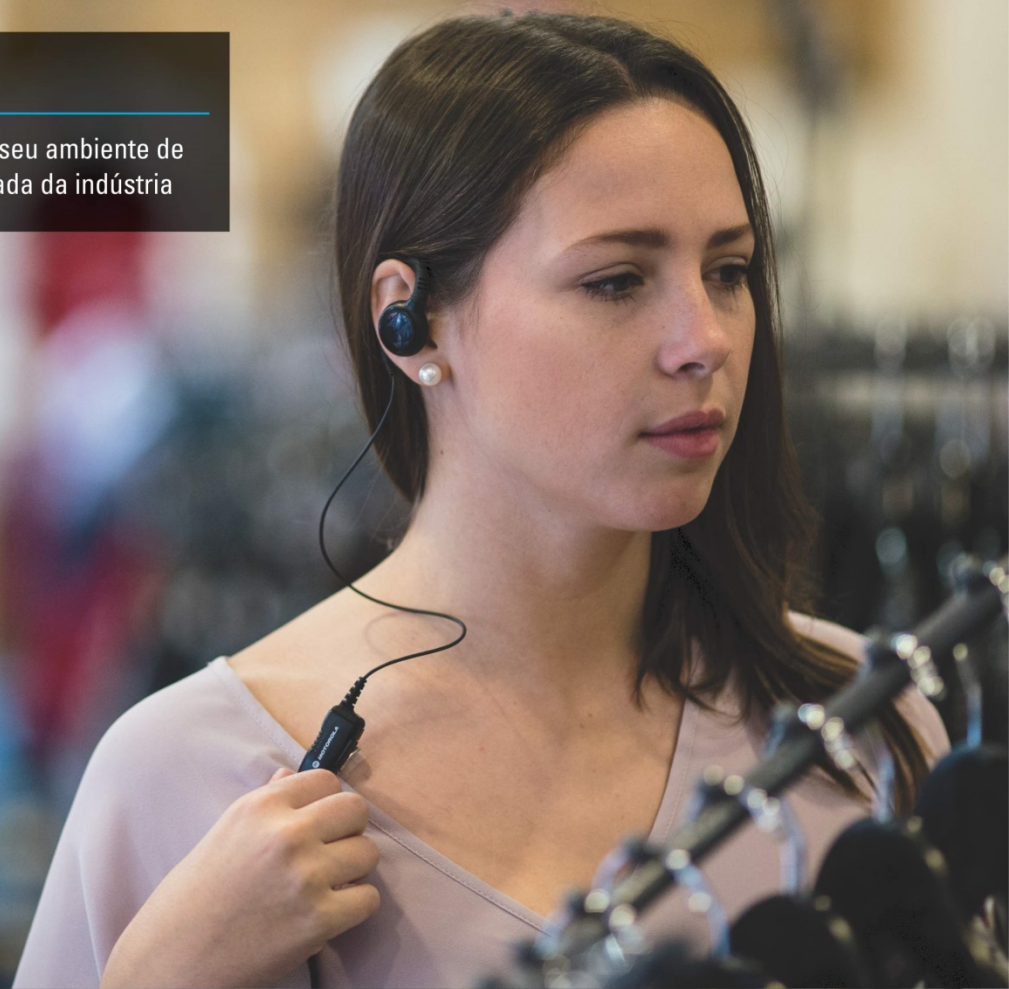

ACESSÓRIOS ORIGINAIS DA MOTOROLA

Acessórios Originais da Motorola otimizam o desempenho do seu rádio em seu ambiente de trabalho, liberando todo o poder da plataforma de Rádio Digital mais avançada da indústria

WINDPORTING

**MICROFONE DUPLO COM
CANCELAMENTO DE RUÍDO**

AUDIO IMPRES
(CONTROLE AUTOMÁTICO DE GANHO)

**AURICULARES XBT WIRELESS
PARA SERVIÇOS PESADOS**

**MICROFONE ALTO-FALANTE REMOTO
COM TECNOLOGIA BLUETOOTH®**

**ACESSÓRIOS BLUETOOTH®
SEM FIO**

**KIT BLUETOOTH WIRELESS
DISCRETO**

**BATERIAS MOTOROLA
RESISTÊNCIA COMPROVADA**