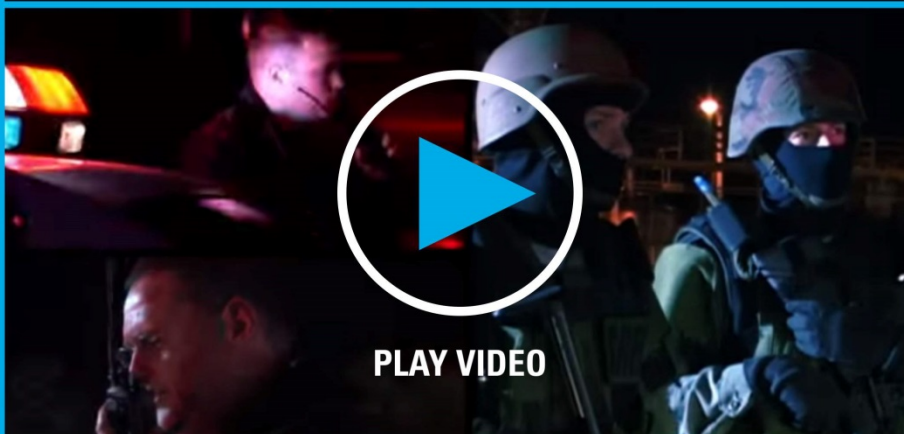

BATERIAS MOTOROLA RESISTÊNCIA COMPROVADA

Quedas. Batidas. Pancadas. Enfrentamos o pior e obtivemos o melhor resultado. Nossas baterias foram submetidas a vários testes de laboratório com outras baterias da concorrência.

PLAY VIDEO

VÍDEO ANTERIOR

VOLTAR AO TOPO