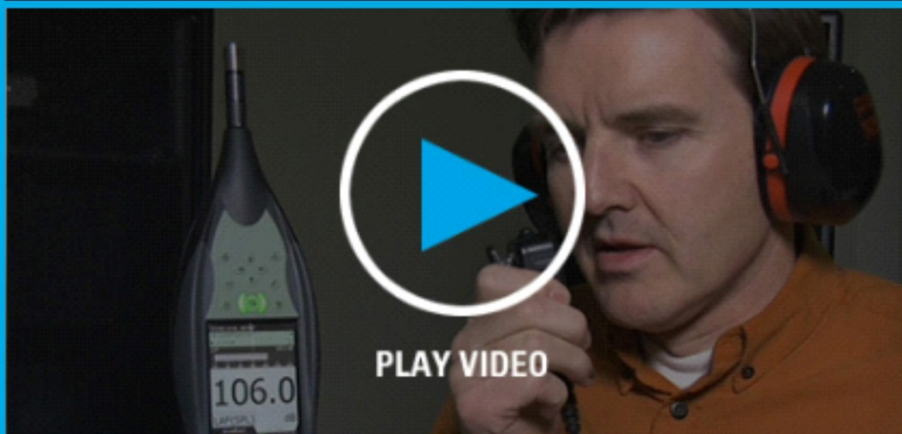

PRÓXIMO VÍDEO

VOLTAR AO TOPO

MICROFONE DUPLO COM CANCELAMENTO DE RUÍDO (RSM INC)

O Microfone Duplo com Cancelamento de Ruído elimina o barulho de fundo para que a sua mensagem seja ouvida, mesmo em ambientes ruidosos. Esta funcionalidade está disponível nos Microfones Alto-Falantes Remotos com Cancelamento de Ruído Industrial (RSM INC), os quais tem um alto-falante potente, até 25% maior do que os RSMs padrão

← **VÍDEO ANTERIOR**

PRÓXIMO VÍDEO →

VOLTAR AO TOPO

AUDIO IMPRES (CONTROLE AUTOMÁTICO DE GANHO)

O Áudio IMPRES melhora a qualidade de áudio dos acessórios Motorola reduzindo o ruído do ambiente e melhorando a inteligibilidade da voz. Garante que a sua voz seja ouvida mais forte, mais nítida e mais clara, independentemente de você falar à esquerda ou à direita, sussurrar ou gritar.