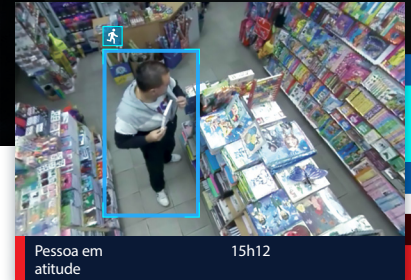

## Alerta de rádio

**Integração do poderoso software de gerenciamento de vídeo com comunicações de rádio bidirecionais confiáveis**

Avigilon Radio Alert aproveita nosso software de gerenciamento de vídeo - que é fácil de usar e utiliza inteligência artificial avançada e vídeo analítica - e o integra aos rádios bidirecionais que oferecem uma qualidade de voz excepcional para manter sua força de trabalho conectada.

Esta solução permite aos usuários receber e reconhecer os alarmes de Avigilon Control Center (ACC) em seu sistema de rádios MOTOTRBO. Os alertas de atividade que ocorrem em um determinado local são enviados diretamente para seus rádios através de mensagens de texto e/ou alertas de texto para voz. Isto permite que o pessoal de segurança seja notificado através de seus rádios MOTOTRBO para que quando ocorrerem eventos analíticos ou de controle de acesso, eles possam investigar rapidamente sem a necessidade de monitorar a atividade na tela de um computador.