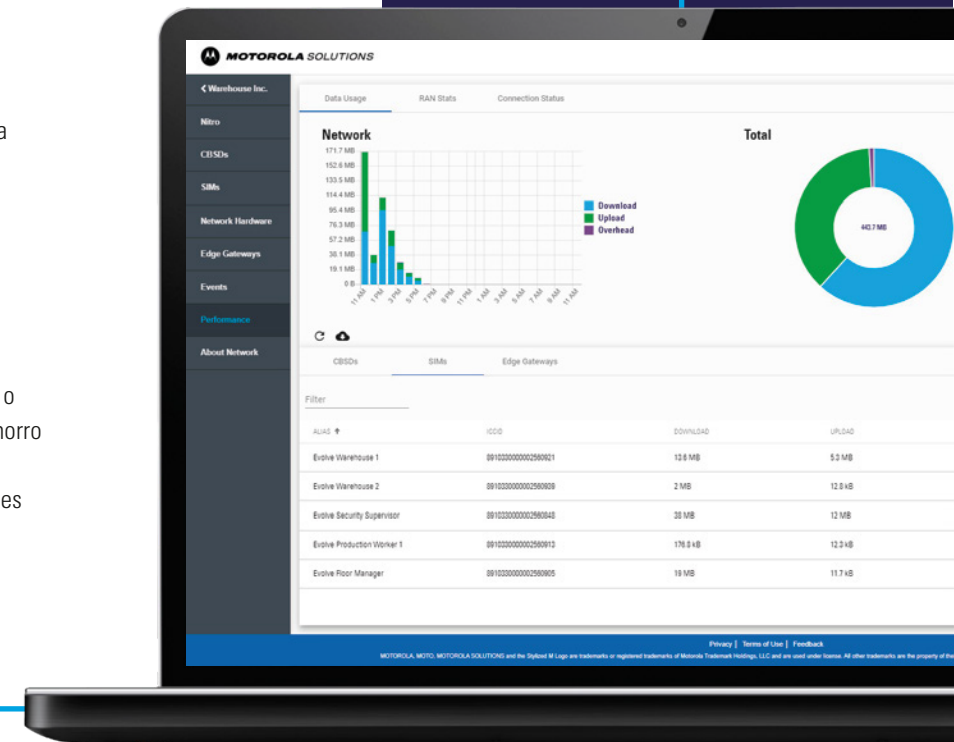

COSTOS DE PROPIEDAD PREDECIBLES

Con la solución de Motorola Solutions de LTE privada, usted conserva el control total sobre la cobertura de red de su flota, datos y costos de servicio sobre otras soluciones LTE públicas o privadas. Obtenga aún más valor por dispositivo y un mayor ahorro en los costos de servicio de flota con el servicio Essential de Motorola Solutions incluido por tres años, y servicios opcionales incluyendo la cobertura de daños causados por accidentes.