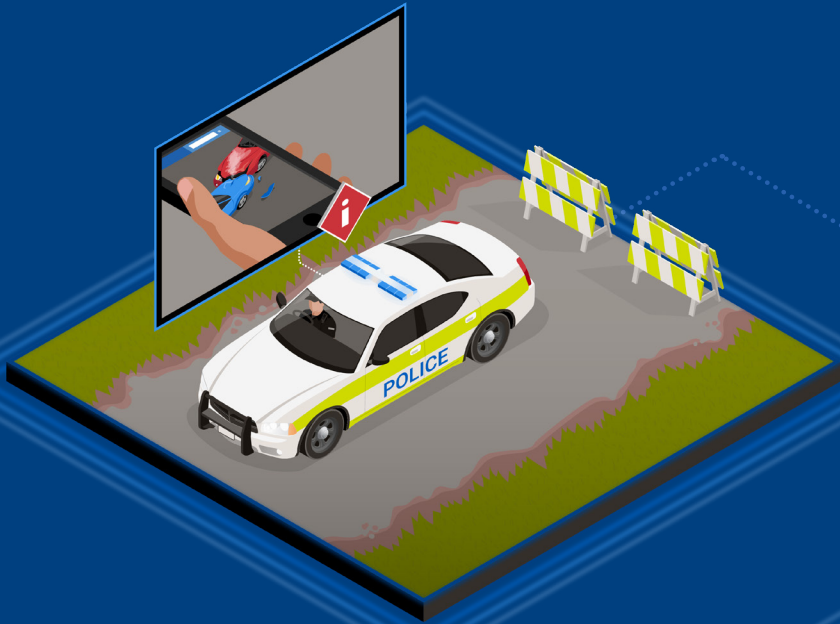

כל תפקידי הצוות מחוברים

כשכל אחת מהמשימות נתמכת על-ידי מידע בזמן אמת, צוותים יכולים לשתף פעולה ולספק תגובה בטוחה יותר ואפקטיבית יותר.